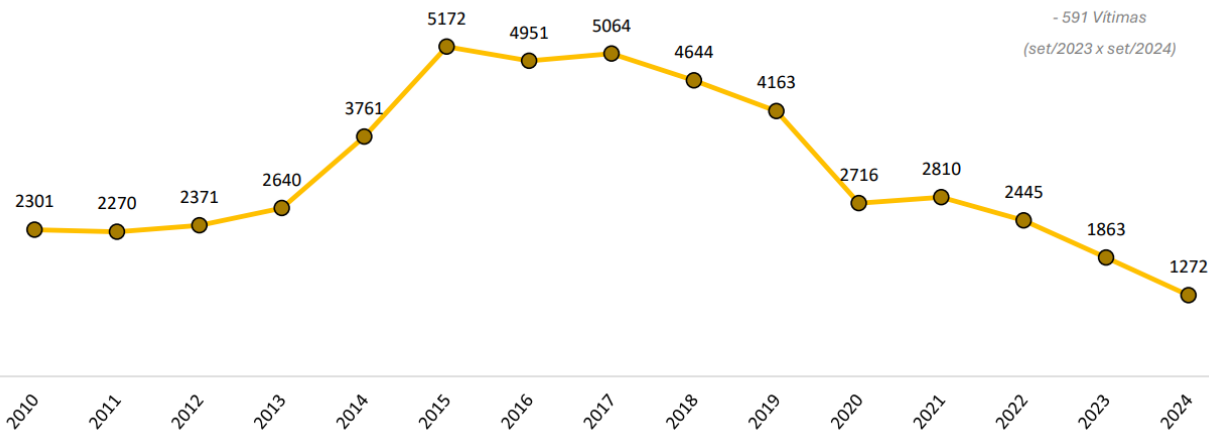

Vítimas de Latrocínio no RS em Setembro

v 80%

- 4 Vítimas
(set/2023 x set/2024)

Roubo a Pedestre no RS em Setembro

v 32%

- 591 Vítimas
(set/2023 x set/2024)

Ocorrências em Estabelecimentos Comerciais no RS em Setembro

v 28%

- 136 Ocorrências
(set/2023 x set/2024)

*Soma das ocorrências de roubo e furto.

Roubo de Veículos no RS em Setembro

v 28%

- 76 Ocorrências
(set/2023 x set/2024)

Ocorrências em Transporte Coletivo no RS em Setembro