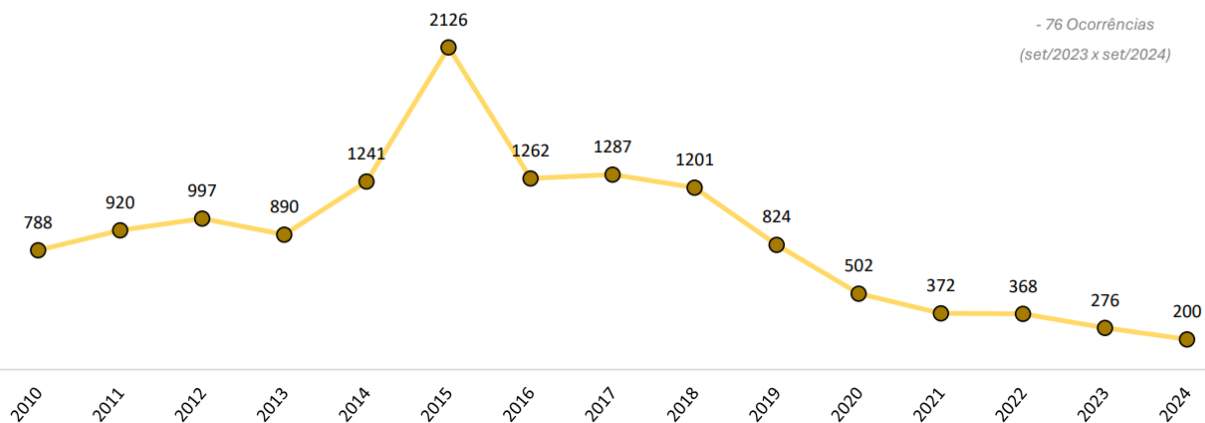

Vítimas de Latrocínio no RS em Setembro

v 80%

- 4 Vítimas
(set/2023 x set/2024)

Roubo a Pedestre no RS em Setembro

v 32%

- 591 Vítimas
(set/2023 x set/2024)

Ocorrências em Estabelecimentos Comerciais no RS em Setembro

v 28%

- 136 Ocorrências
(set/2023 x set/2024)

*Soma das ocorrências de roubo e furto.

Roubo de Veículos no RS em Setembro

v 28%

- 76 Ocorrências
(set/2023 x set/2024)

Ocorrências em Transporte Coletivo no RS em Setembro

*Soma das ocorrências de roubo e furto.

v 57%

- 24 Ocorrências
(set/2023 x set/2024)

Ocorrências Bancárias no RS em Setembro

*Soma das ocorrências de roubo e furto.

v 50%

- 1 Ocorrências
(set/2023 x set/2024)