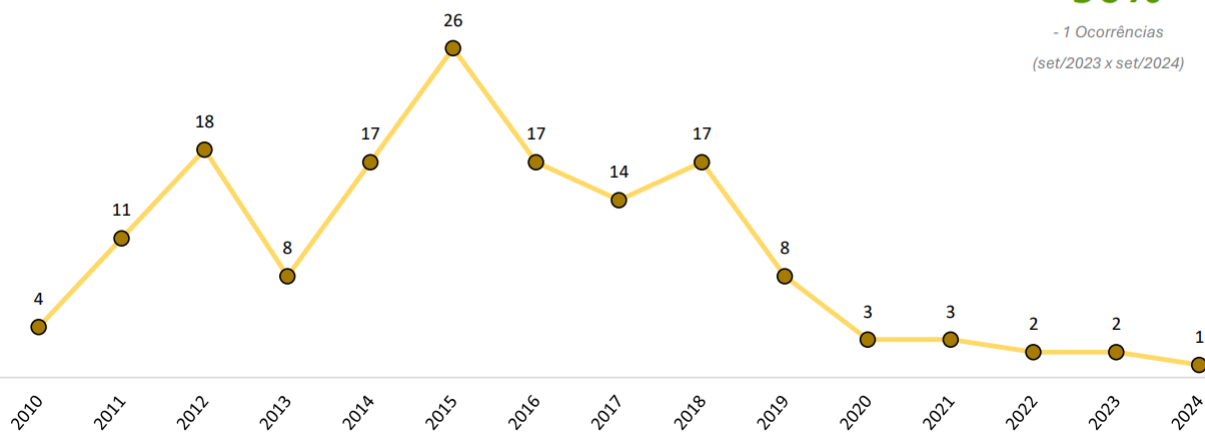

v 28%

- 136 Ocorrências
(set/2023 x set/2024)

*Soma das ocorrências de roubo e furto.

Roubo de Veículos no RS em Setembro

v 28%

- 76 Ocorrências
(set/2023 x set/2024)

Ocorrências em Transporte Coletivo no RS em Setembro

*Soma das ocorrências de roubo e furto.

v 57%

- 24 Ocorrências
(set/2023 x set/2024)

Ocorrências Bancárias no RS em Setembro

*Soma das ocorrências de roubo e furto.

v 50%

- 1 Ocorrências
(set/2023 x set/2024)

Abigeatos no RS em Setembro

v 37%

- 119 Ocorrências
(set/2023 x set/2024)