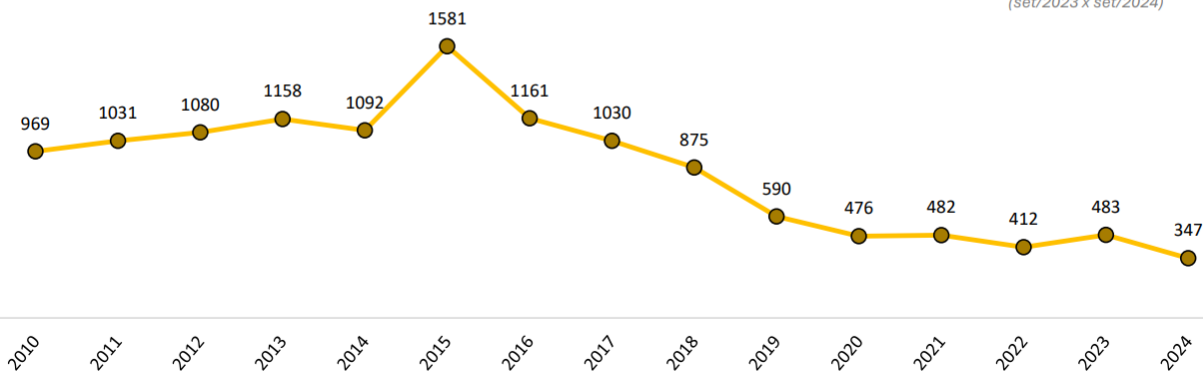

Vítimas de Latrocínio no RS em Setembro

v 80%

- 4 Vítimas
(set/2023 x set/2024)

Roubo a Pedestre no RS em Setembro

v 32%

- 591 Vítimas
(set/2023 x set/2024)

Ocorrências em Estabelecimentos Comerciais no RS em Setembro

v 28%

- 136 Ocorrências
(set/2023 x set/2024)

*Soma das ocorrências de roubo e furto.

Roubo de Veículos no RS em Setembro

v 28%

- 76 Ocorrências
(set/2023 x set/2024)

Ocorrências em Transporte Coletivo no RS em Setembro