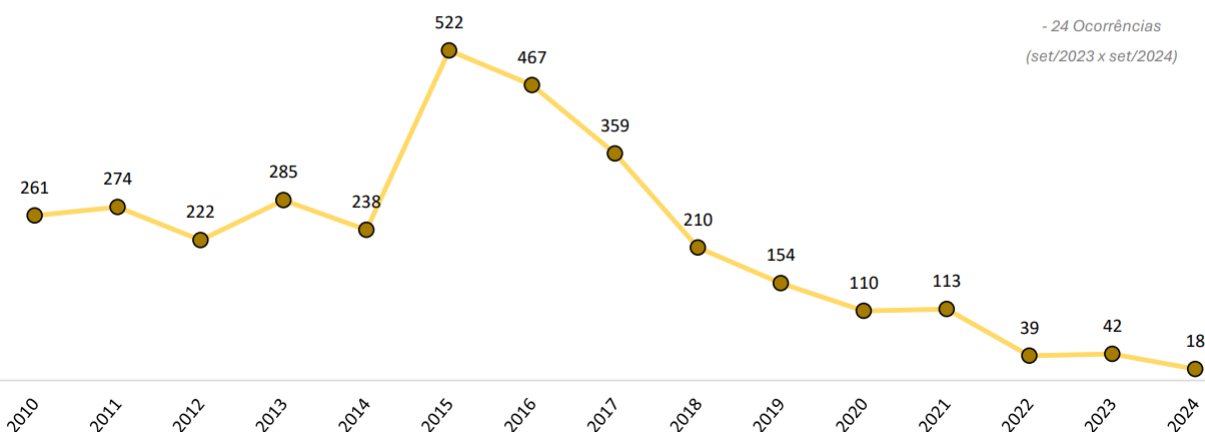

Vítimas de Latrocínio no RS em Setembro

v 80%

- 4 Vítimas
(set/2023 x set/2024)

Roubo a Pedestre no RS em Setembro

v 32%

- 591 Vítimas
(set/2023 x set/2024)

Ocorrências em Estabelecimentos Comerciais no RS em Setembro

v 28%

- 136 Ocorrências
(set/2023 x set/2024)

*Soma das ocorrências de roubo e furto.

Roubo de Veículos no RS em Setembro

v 28%

- 76 Ocorrências
(set/2023 x set/2024)

Ocorrências em Transporte Coletivo no RS em Setembro

*Soma das ocorrências de roubo e furto.

v 57%

- 24 Ocorrências
(set/2023 x set/2024)

Ocorrências Bancárias no RS em Setembro

*Soma das ocorrências de roubo e furto.

v 50%

- 1 Ocorrências
(set/2023 x set/2024)