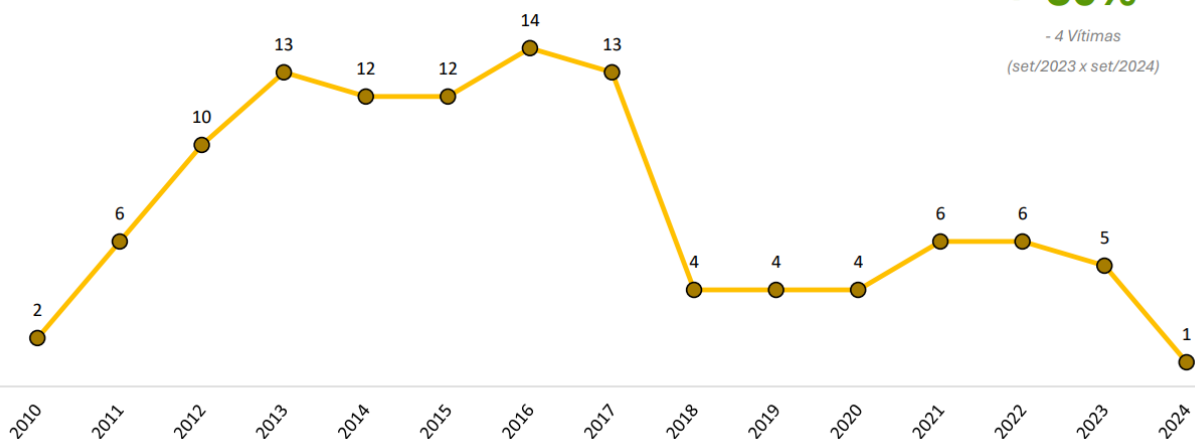

Vítimas de Latrocínio no RS em Setembro

v 80%

- 4 Vítimas
(set/2023 x set/2024)

Roubo a Pedestre no RS em Setembro

v 32%

- 591 Vítimas
(set/2023 x set/2024)

Ocorrências em Estabelecimentos Comerciais no RS em Setembro

v 28%

- 136 Ocorrências
(set/2023 x set/2024)

*Soma das ocorrências de roubo e furto.

Roubo de Veículos no RS em Setembro

v 28%

- 76 Ocorrências
(set/2023 x set/2024)

Ocorrências em Transporte Coletivo no RS em Setembro