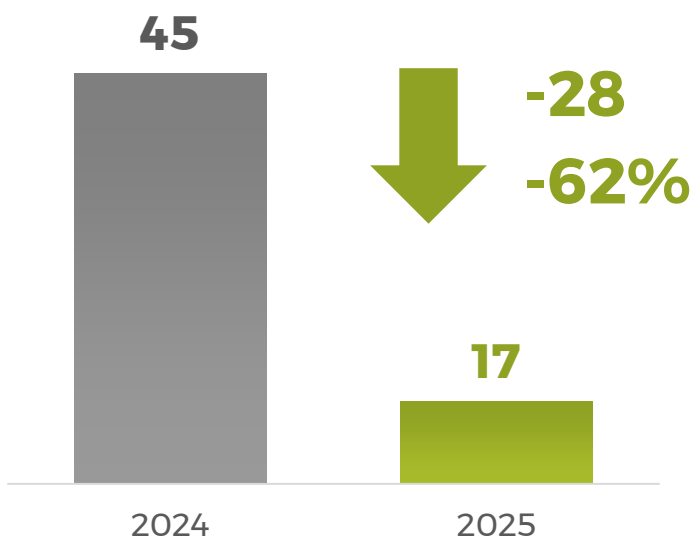

CRIMES CONTRA A VIDA

VÍTIMAS MORTAS – PERÍODOS DO CARNAVAL – 2018 A 2025

Crimes Violentos Letais Intencionais