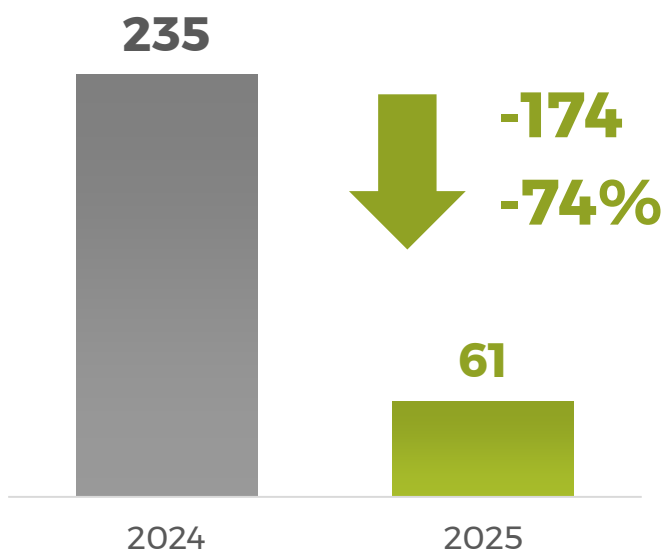

CRIMES PATRIMONIAIS

OCORRÊNCIAS - PERÍODOS DO CARNAVAL - 2018 A 2025

Roubo a Pedestre