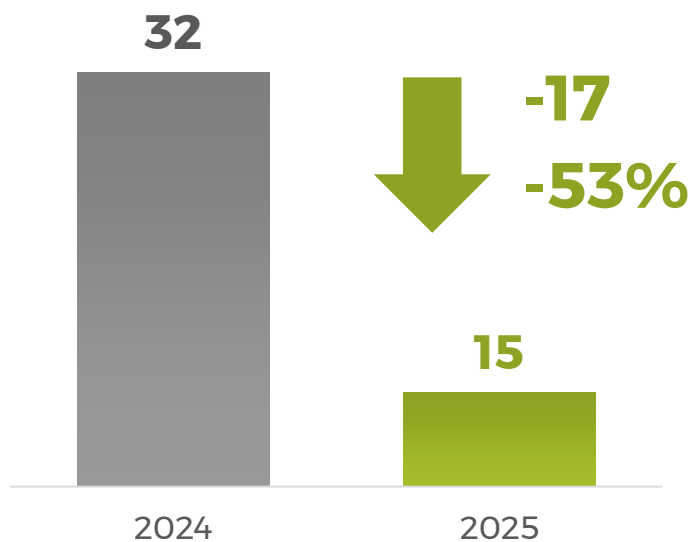

Homicídio Doloso