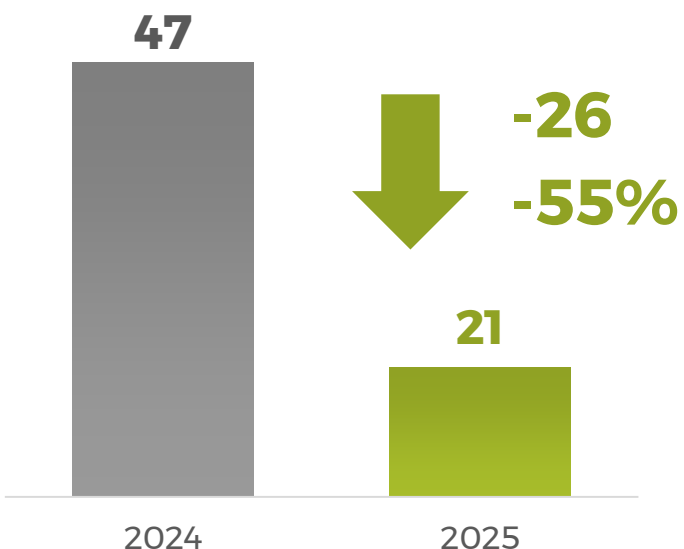

Roubo de Veículo