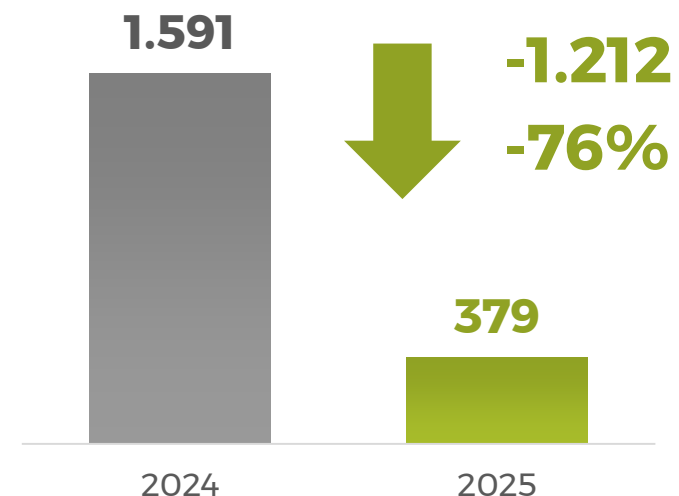

CRIMES PATRIMONIAIS

OCORRÊNCIAS - PERÍODOS DO CARNAVAL - 2018 A 2025

Roubo a Pedestre

Roubo de Veículo

Furtos