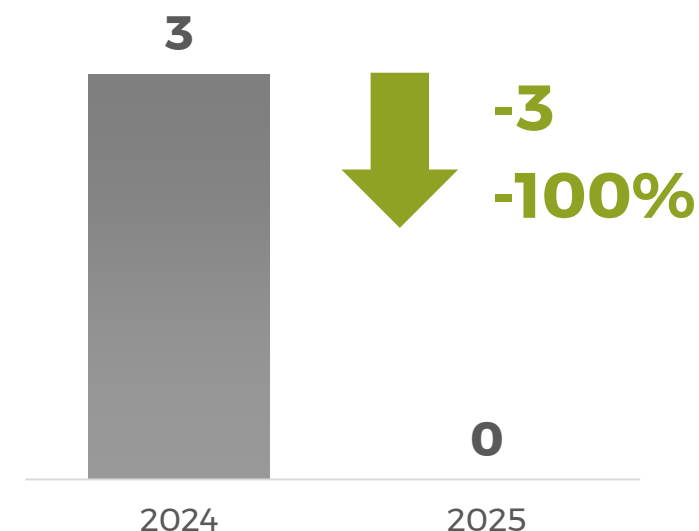

Feminicídio